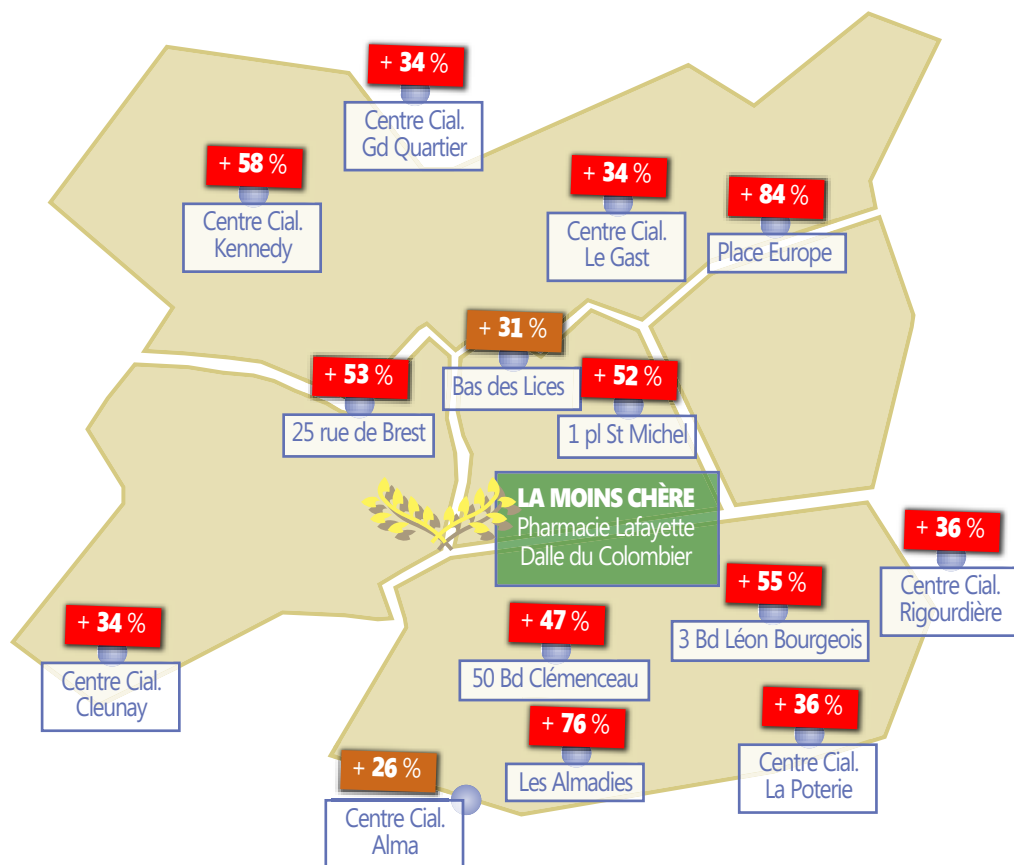

Erwan Le Fur

15 PHARMACIES AU BANC D'ESSAI

Comment nous avons procédé ? RENNES CONSO a composé un panier de 10 médicaments délivrés sans ordonnance sur lesquels les pharmaciens ont toute liberté pour fixer leur prix. **Ces 10 produits sont parmi les plus vendus**, ce qui rend l'enquête très représentative : Aspirine Upsa vitaminé C 20 comprimés effervescents, Bronchokod Générique 300 ml, Efferalgan vitaminé C 16 comprimés effervescents, Fervex adulte 8 sachets,

Hextril Bain de bouche 0,1% 200 ml, Lysopaine 36 comprimés sans sucre, Nurofen 200 mg 20 comprimés enrobés, Nurofen 400 mg 12 comprimés enrobés, Spedifen 400 mg 12 comprimés pelliculés, Vitamine C Upsa 1 000 mg 20 comprimés effervescents. Les écarts présentés sont calculés par rapport à la pharmacie la moins chère lorsque les produits étaient disponibles.

Prix relevés la première semaine de juin.

POURQUOI IL FAUT OUVRIR L'OEIL...
DES PRIX QUI VARIENT DU SIMPLE AU DOUBLE

Sensibilisés à l'enquête de RENNES CONSO, de nombreux pharmaciens rennais ont tenté de minimiser les écarts de prix entre les différentes officines. «Pas si importants qu'on le dit dans les médias», explique l'un. «Vous savez, le prix des médicaments est fixé par l'Etat», ose un autre. Un sacré arrangement avec la vérité. Si le prix des médicaments remboursés est effectivement fixé par le Ministère de la Santé, sur les autres, en revanche, les écarts sont réels. Parfois du simple au double. Exemple avec ces cinq produits qui figurent pourtant parmi les meilleures ventes. Donc des médicaments très consommés.

Écart	105 %	110 %	109 %	106 %	111 %
Bronchokod Générique 300 ml	Fervex adulte 8 sachets	Nurofen 200 mg 20 comprimés enrobés	Spedifen 400 mg 12 comprimés pelliculés	Vitamine C Upsa 1000 20 comp. effervescents	
Le moins cher 1,90 € Duval Lafayette Colombier	Le moins cher 2,95 € Duval Lafayette Colombier	Le moins cher 1,80 € Duval Lafayette Colombier	Le moins cher 2,10 € Centre Cial Grand Quartier	Le moins cher 1,90 € Centre Cial Le Gast	
Le plus cher 3,90 € Centre Cial Kennedy	Le plus cher 6,19 € Place Europe	Le plus cher 3,77 € Place Europe	Le plus cher 4,33 € Place Europe	Le plus cher 4,00 € Les Almadies