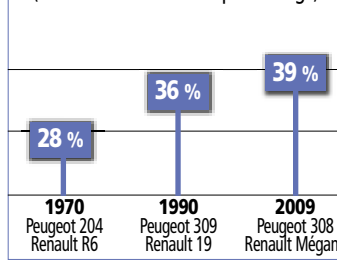

Le poids d'une voiture dans le budget des ménages

Le constant est sans appel : le prix des voitures neuves augmente sensiblement plus vite que l'inflation : + 3,2 % par an pour le prix catalogue des véhicules neufs de 1998 à 2008, + 1,9 % par an pour l'inflation selon L'Observatoire Cetelem. Comparé à l'évolution des salaires, c'est la même

tendance. Résultat : l'acquisition d'une voiture pèse de plus en plus lourd dans le budget des ménages : 11 % de plus de 1970 à 2009 pour une voiture berline familiale comparable (voir graphique). En réaction, un nombre croissant de consommateurs se déclarent prêts à se laisser tenter par une voiture

low-cost. De 2006 à 2010, la part des Français qui se disent intéressés par un véhicule low-cost est passée de 5 à... 18 %. « La voiture bling bling, c'est fini, note Flavien Neuvy, de L'Observatoire Cetelem. Les acheteurs privilégient de moins en moins le standing, le style ». Sans sacrifier la sécurité pour autant...

Le prix d'une berline familiale (en % du revenu annuel par ménage)