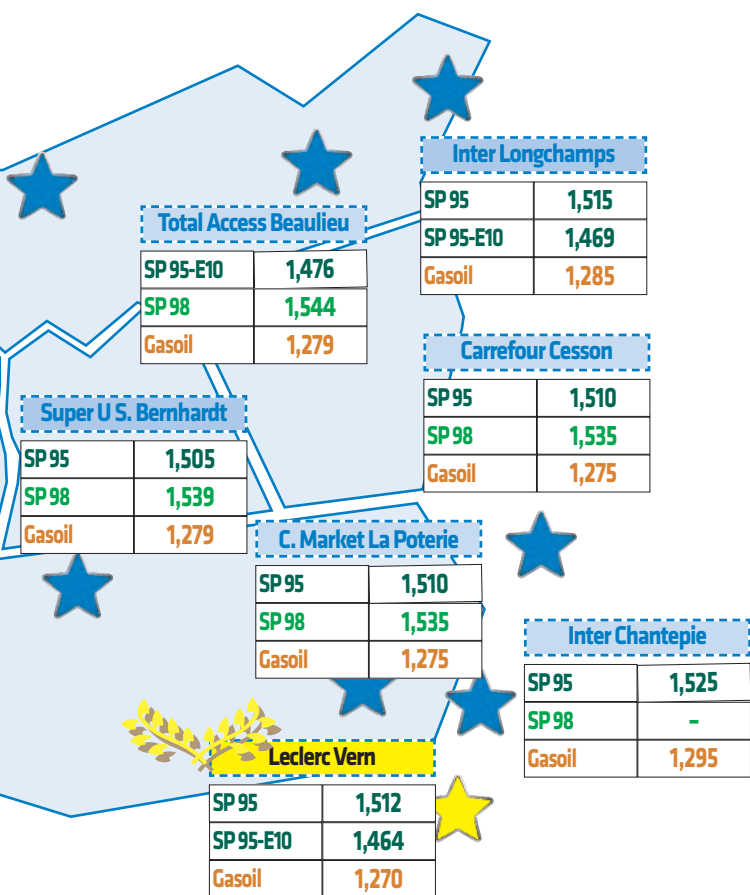

LES 10 STATIONS LES MOINS CHÈRES

[Prix relevés le 27 mai 2014]

Neuf, occasion et entretien Depuis 1987

Faites confiance à un pro !

ENTRETIEN AUTO
**DES PRIX
DES SERVICES !**
Prêt de véhicule gratuit

Véhicules neufs et véhicules d'occasion
à partir de **1 950 €**
avec GARANTIE

www.betton-automobiles.fr
BETTONFORDAUTOMOBILES
Rte du Mt St Michel BETTON 02 99 55 77 07

2 manèges couverts (dont un de 1600 m²) - carrière 50 boxes - marcheur...

Inscriptions pour la saison 2014/2015
3 HEURES D'ESSAI
dont 1 heure offerte sur présentation de cette pub

Installations de qualité !

Les Écuries du Launay
CENTRE ÉQUESTRE / PONEY CLUB
l'équitation Passion!

PORTES OUVERTES dimanche 22 juin de 10 h à 18 h

RESTAURATION SUR PLACE

DÉMONSTRATIONS PAR NOS CAVALIERS

La Beucheraie (RD 37) - Route Corps-Nuds/Amanlis - 35150 CORPS-NUDS
Tél. 02 99 44 15 34 - Port. 06 64 48 49 65 - contact@lesecuriesdul aunay.fr - www.lesecuriesdul aunay.fr

LE PRIX DU GPL

Les stations les moins chères

Prix/litre

LECLERC ST GRÉGOIRE	0,769 €
LECLERC CLEUNAY	0,770 €
CARREFOUR CESSON	0,770 €
CORA PACÉ	0,770 €
TOTAL ACCESS GAYEULLES	0,772 €
GÉANT ST GRÉGOIRE	0,774 €
TOTAL ACCESS VERN	0,775 €
AVIA LA POTERIE, VERN	0,830 €
AVIA RTE BRUZ	0,830 €
TOTAL BEAUREGARD, RTE LORIENT	0,890 €

Prix relevés le 27 mai

REMISE DE **8 € TTC*** SUR VOTRE CONTRÔLE TECHNIQUE INITIAL

SUR PRÉSENTATION DE CETTE PUBLICITÉ JUSQU'AU 30 SEPTEMBRE

* Offre non cumulable avec autres opérations en cours

QUIKSILVER
CAP-MALO

10 €*
DE REMISE
à partir de 50 € d'achat

QUIKSILVER

* Offre valable du 2 mai au 21 juin 2014 sur tout le textile