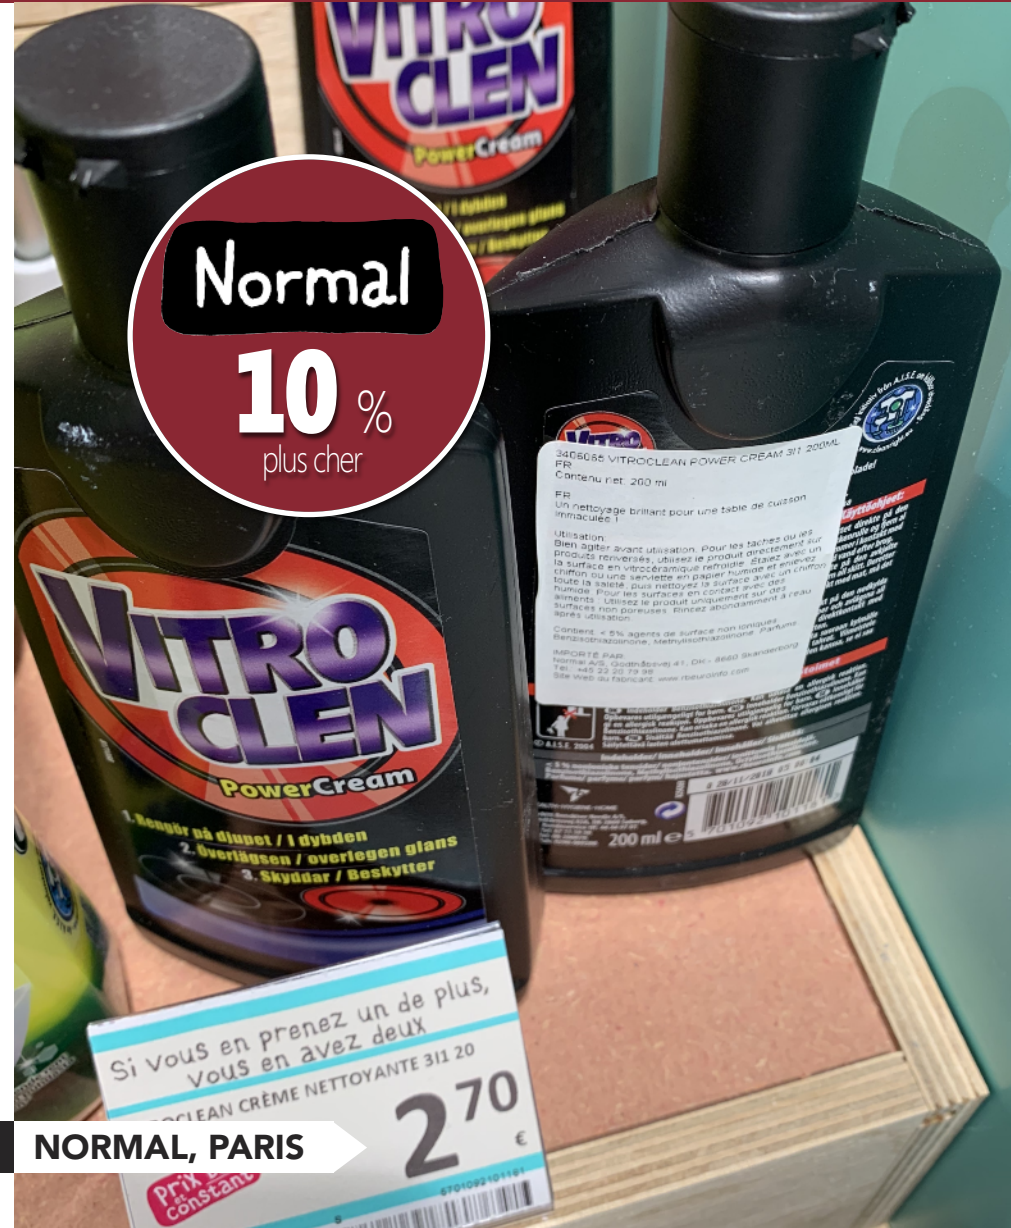

PRIX MOYEN FRANCE

NORMAL, PARIS

2,70 €